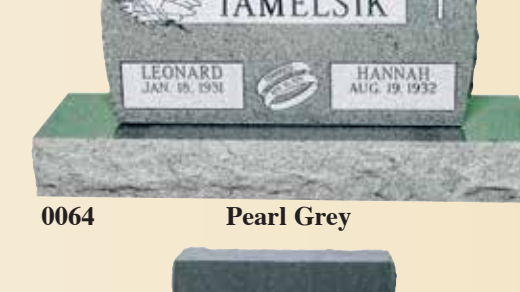

0064 Pearl Grey